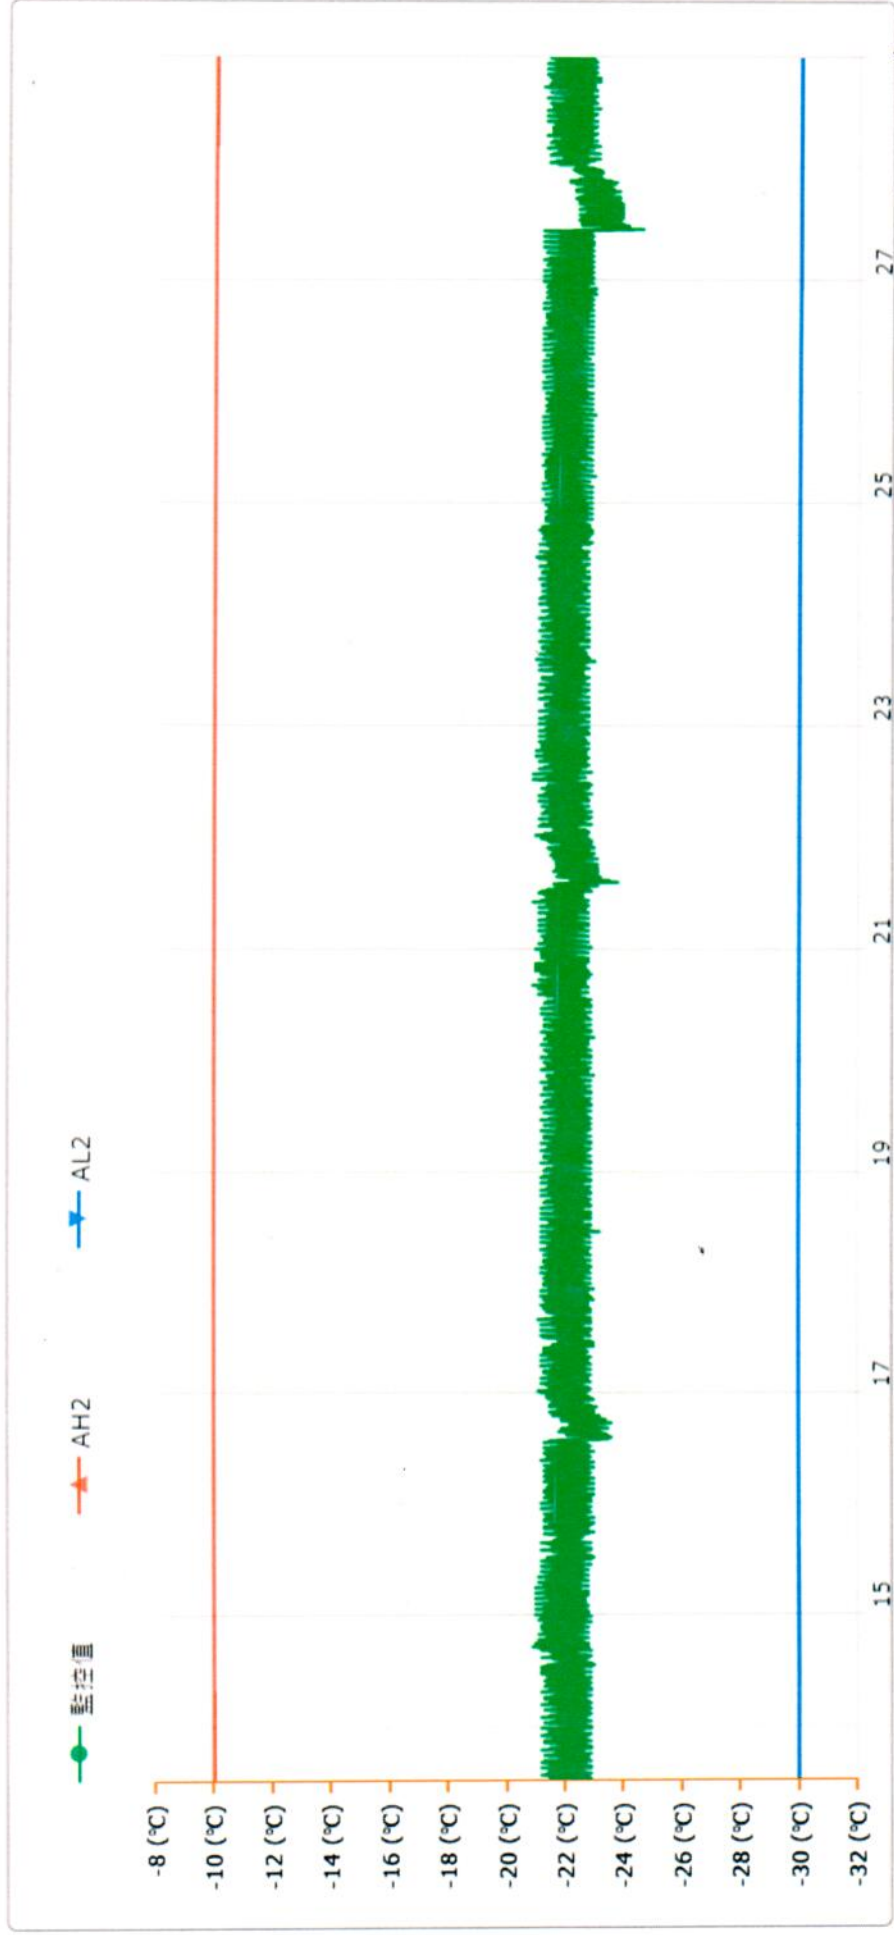

監控點圖表

監控點: 902-臨床試驗中心-(下)電話:3933

時間區間: 2023-02-01 00:00 ~ 2023-02-28 23:59

最大值: -20.9 °C

最小值: -24.6 °C

平均值: -22.1 °C

製表者: 臨床試驗中心-公用

單位主管: 許景文