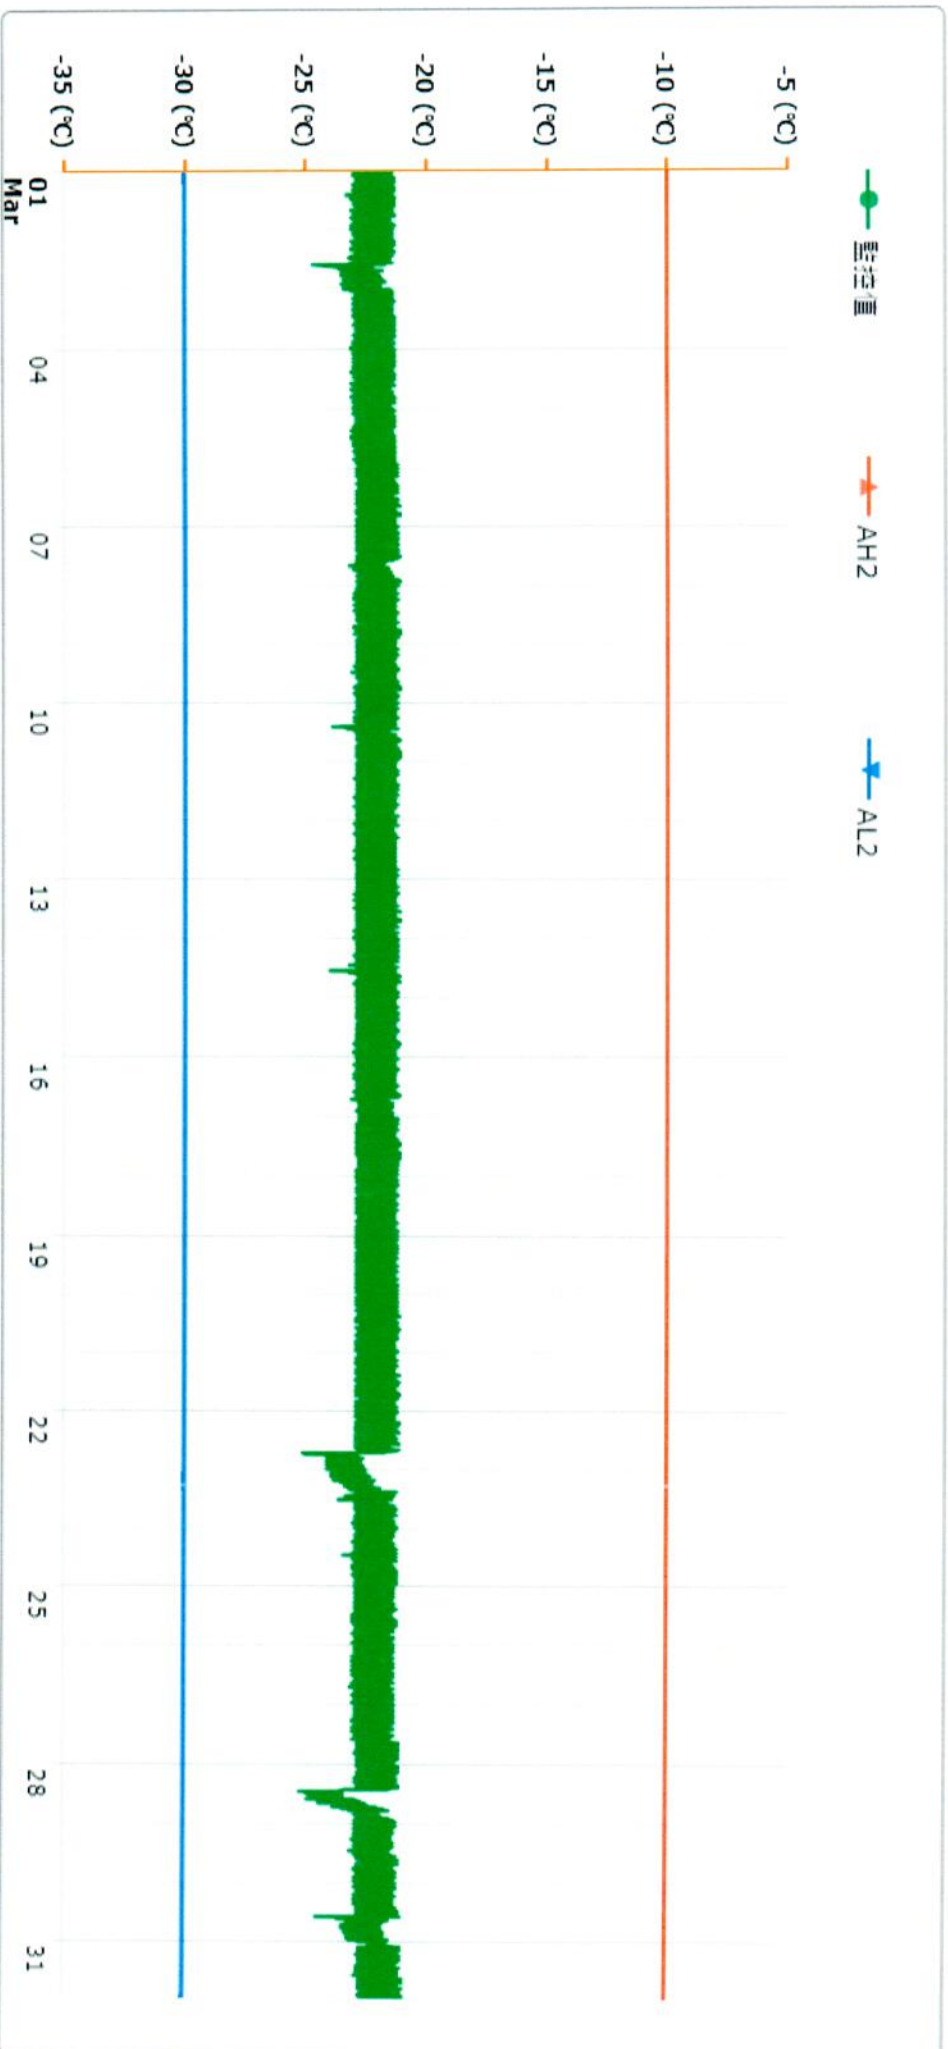

# 監控點圖表

監控點: 902-臨床試驗中心-(下)電話:3933

時間區間: 2023-03-01 00:00 ~ 2023-03-31 23:59

最大值: -20.9 °C

最小值: -25.2 °C

平均值: -22.2 °C

製表者: 臨床試驗中心-公用

單位主管:

許淑貞 2023.04.09