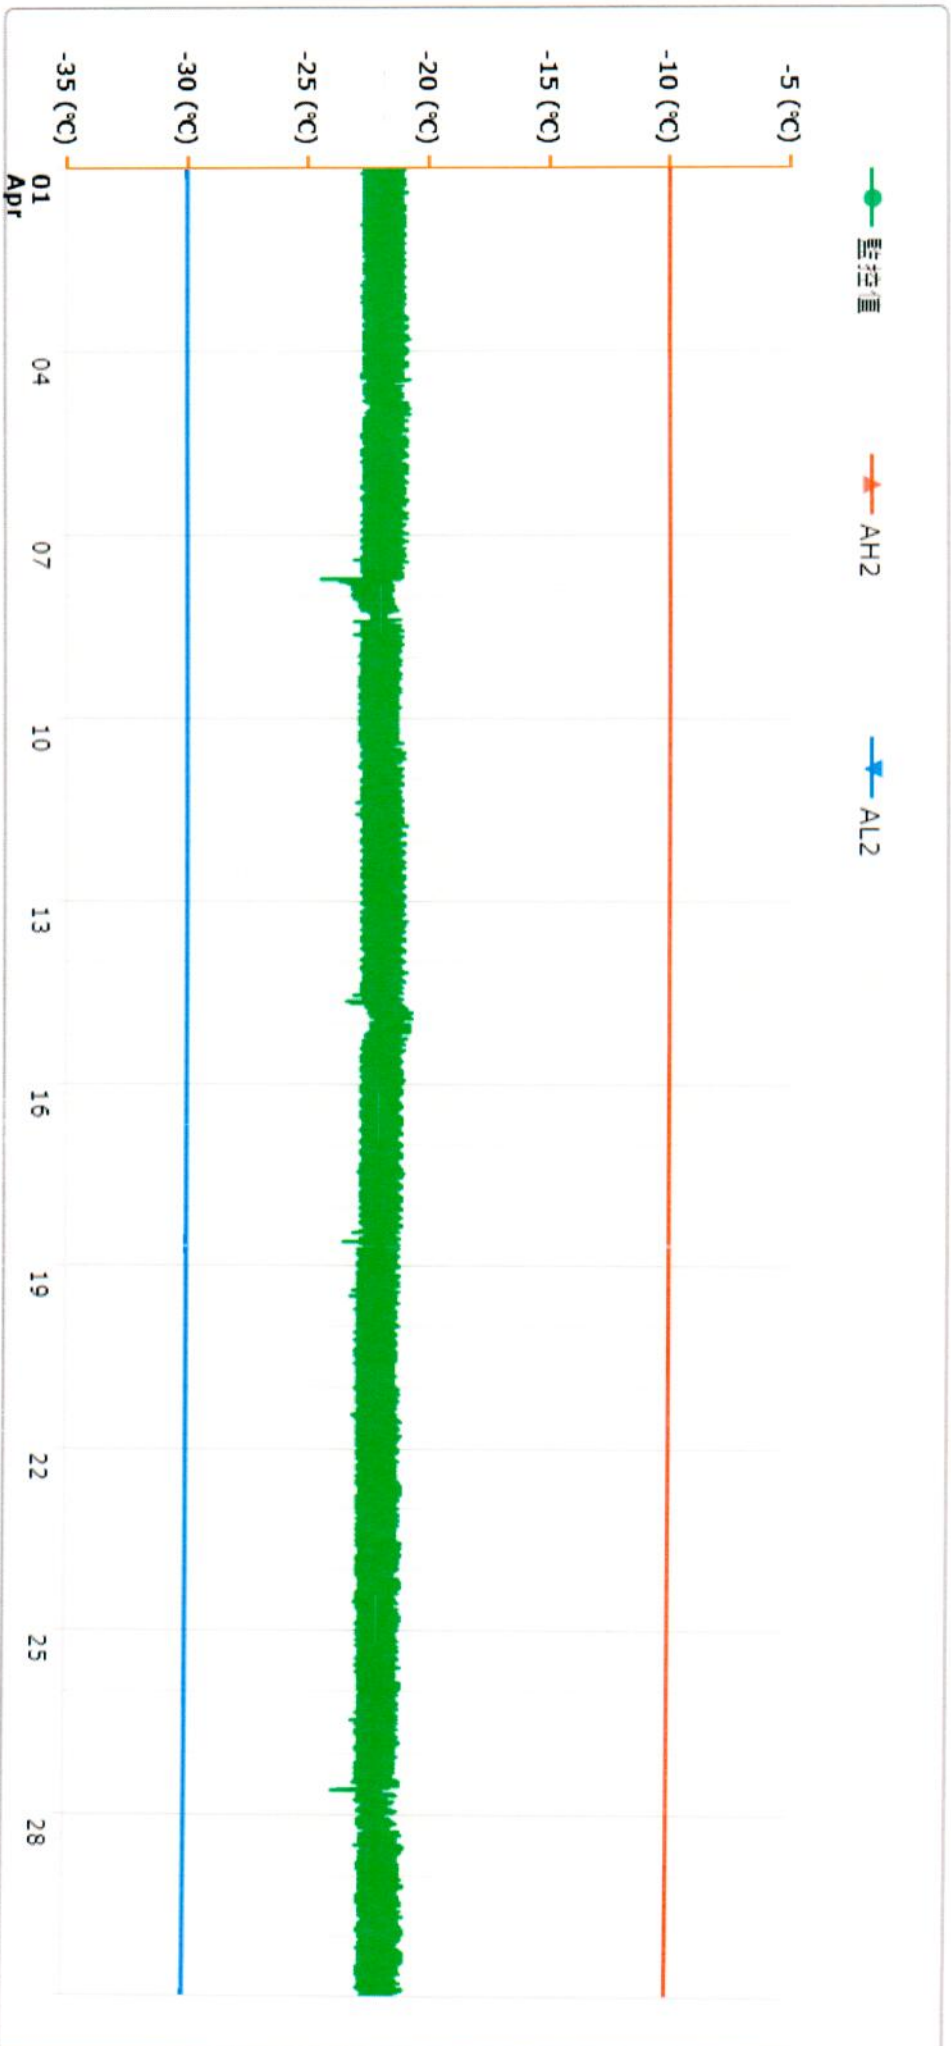

監控點圖表

監控點: 902-臨床試驗中心-(下) 電話: 3933

時間區間: 2023-04-01 00:00 ~ 2023-04-30 23:59

最大值: -20.7 °C

最小值: -24.5 °C

平均值: -22.0 °C

製表者: 臨床試驗中心-公用

單位主管: 許淑曼 2023.05.03