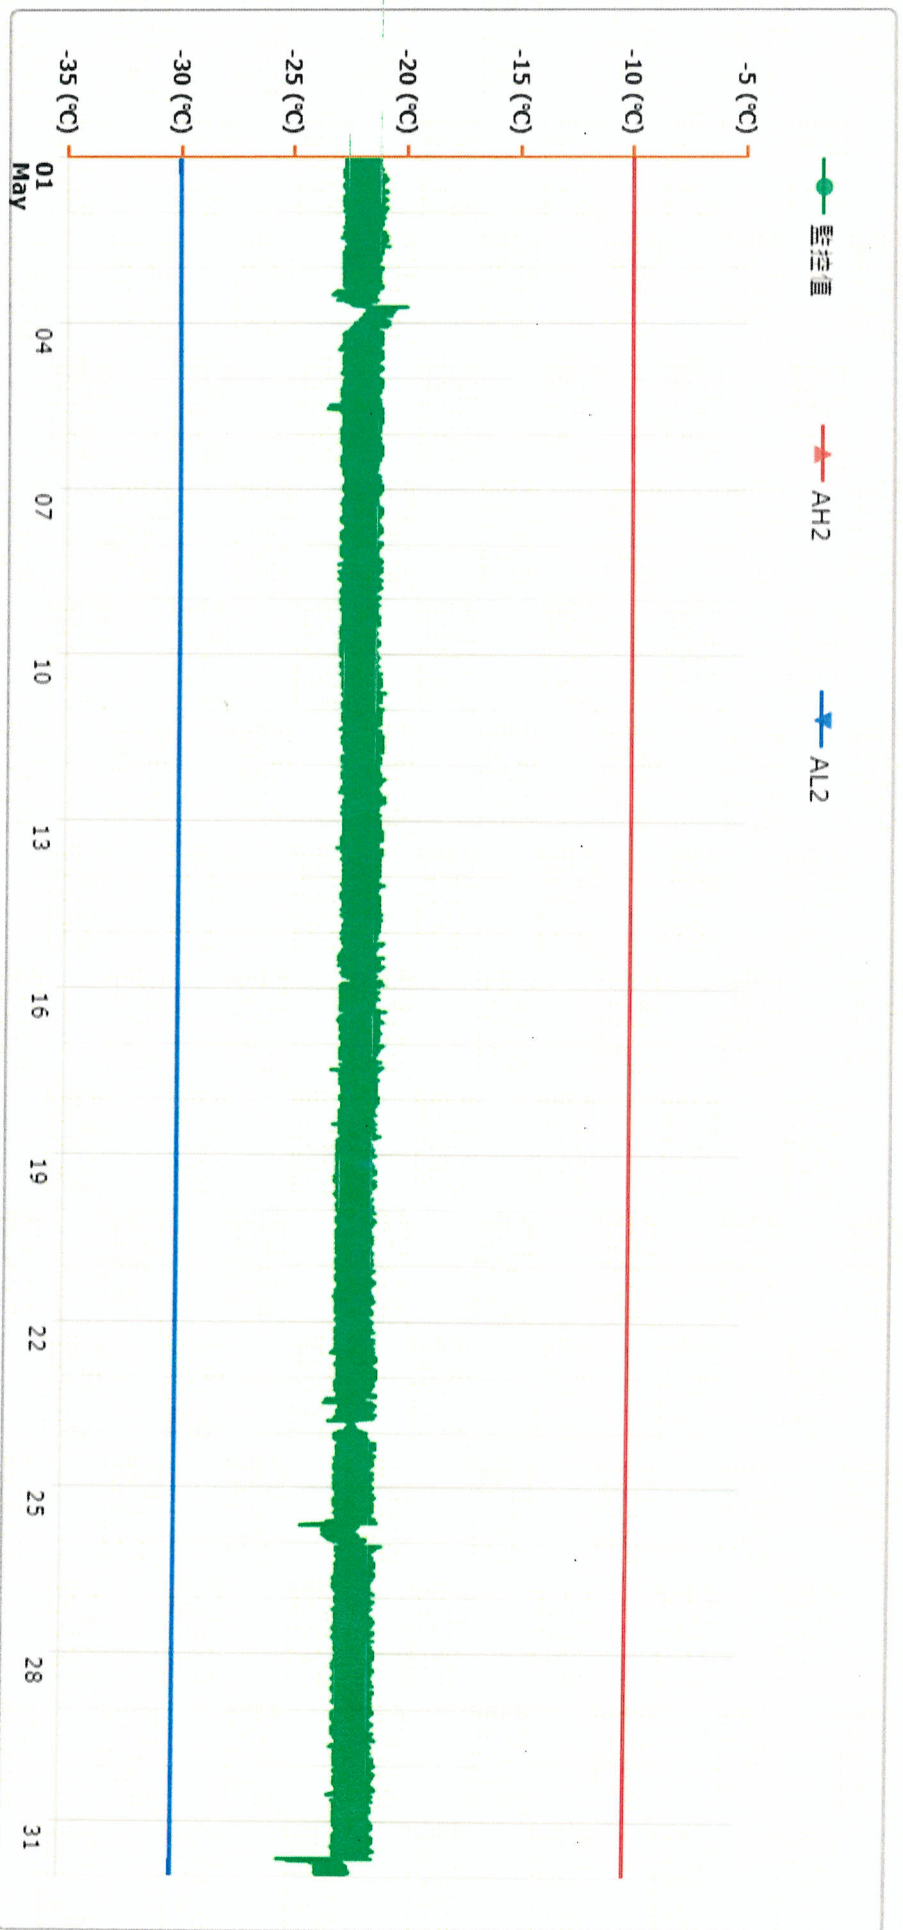

監控點圖表

監控點: 902-臨床試驗中心-(下) 電話:3933

時間區間: 2023-05-01 00:00 ~ 2023-05-31 23:59

最大值: -20 °C

最小值: -25.3 °C

平均值: -22.0 °C

製表者: 臨床試驗中心-公用

單位主管: