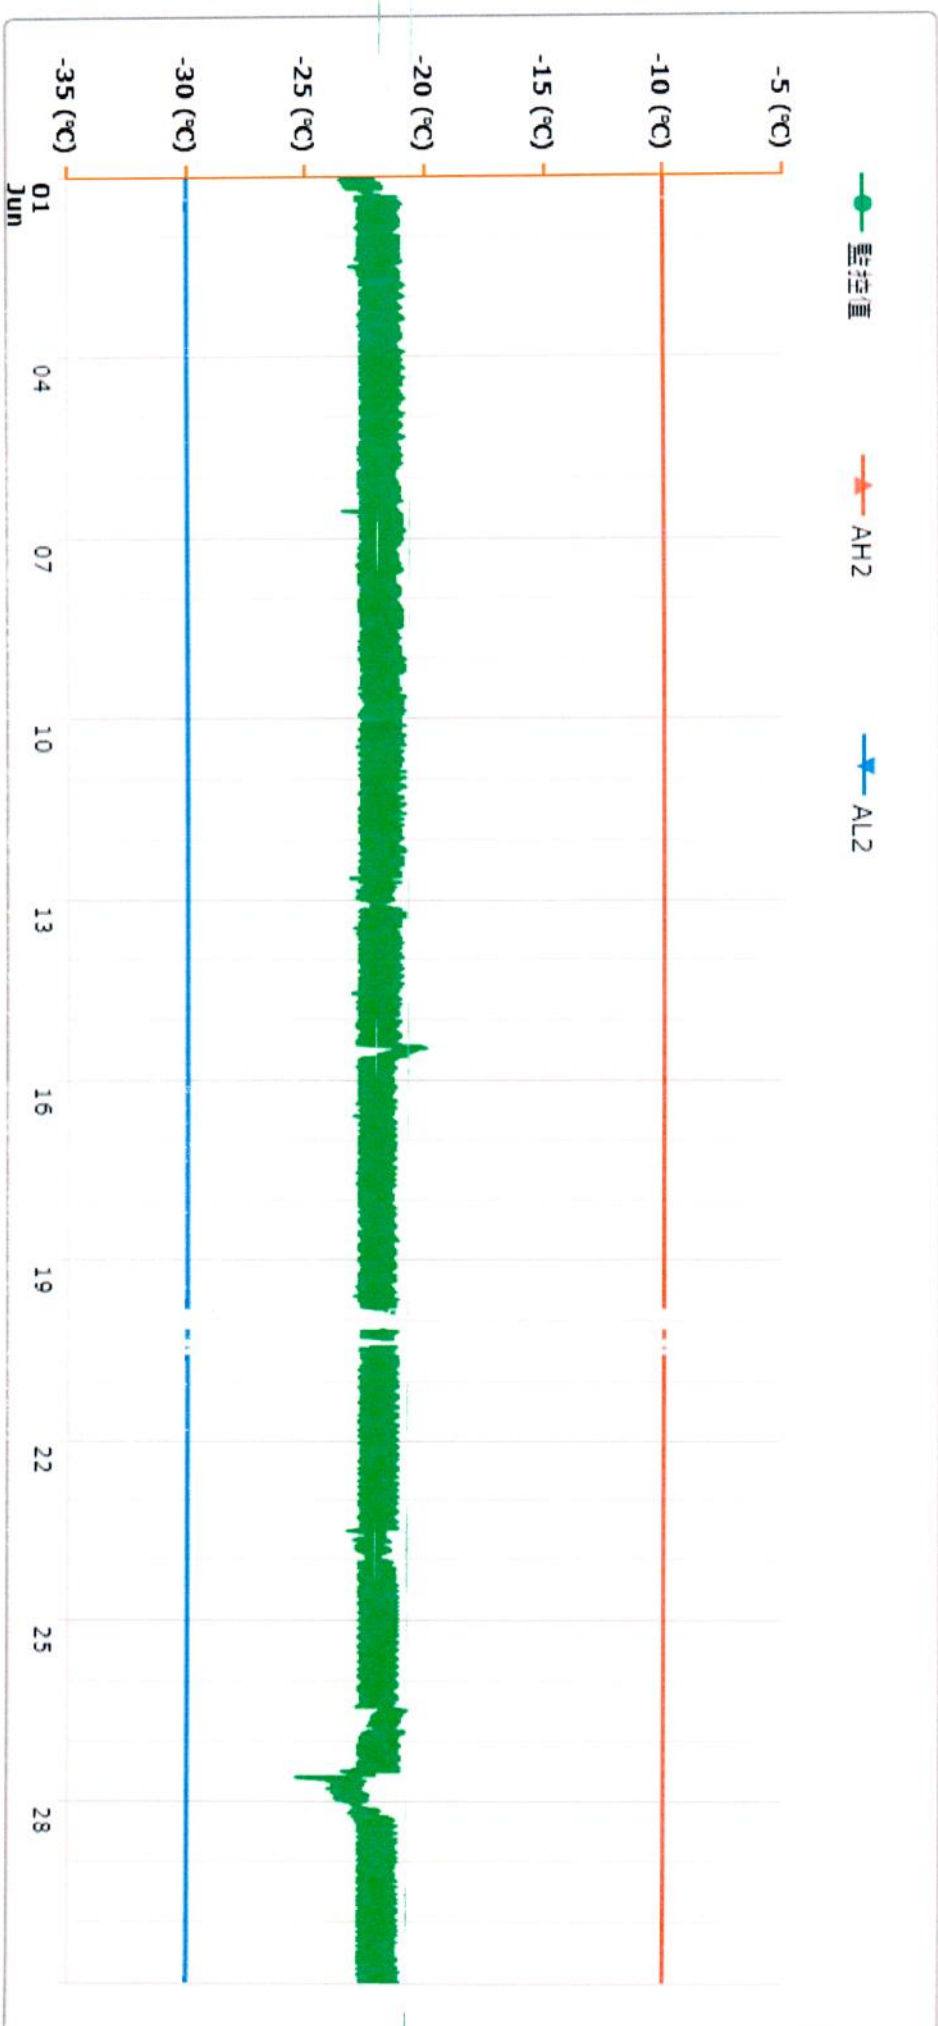

監控點圖表

監控點: 902-臨床試驗中心-(下) 電話: 3933

時間區間: 2023-06-01 00:00 ~ 2023-06-30 23:59

最大值: -20 °C

最小值: -25.4 °C

平均值: -22.0 °C

製表者: 臨床試驗中心-公用

單位主管: