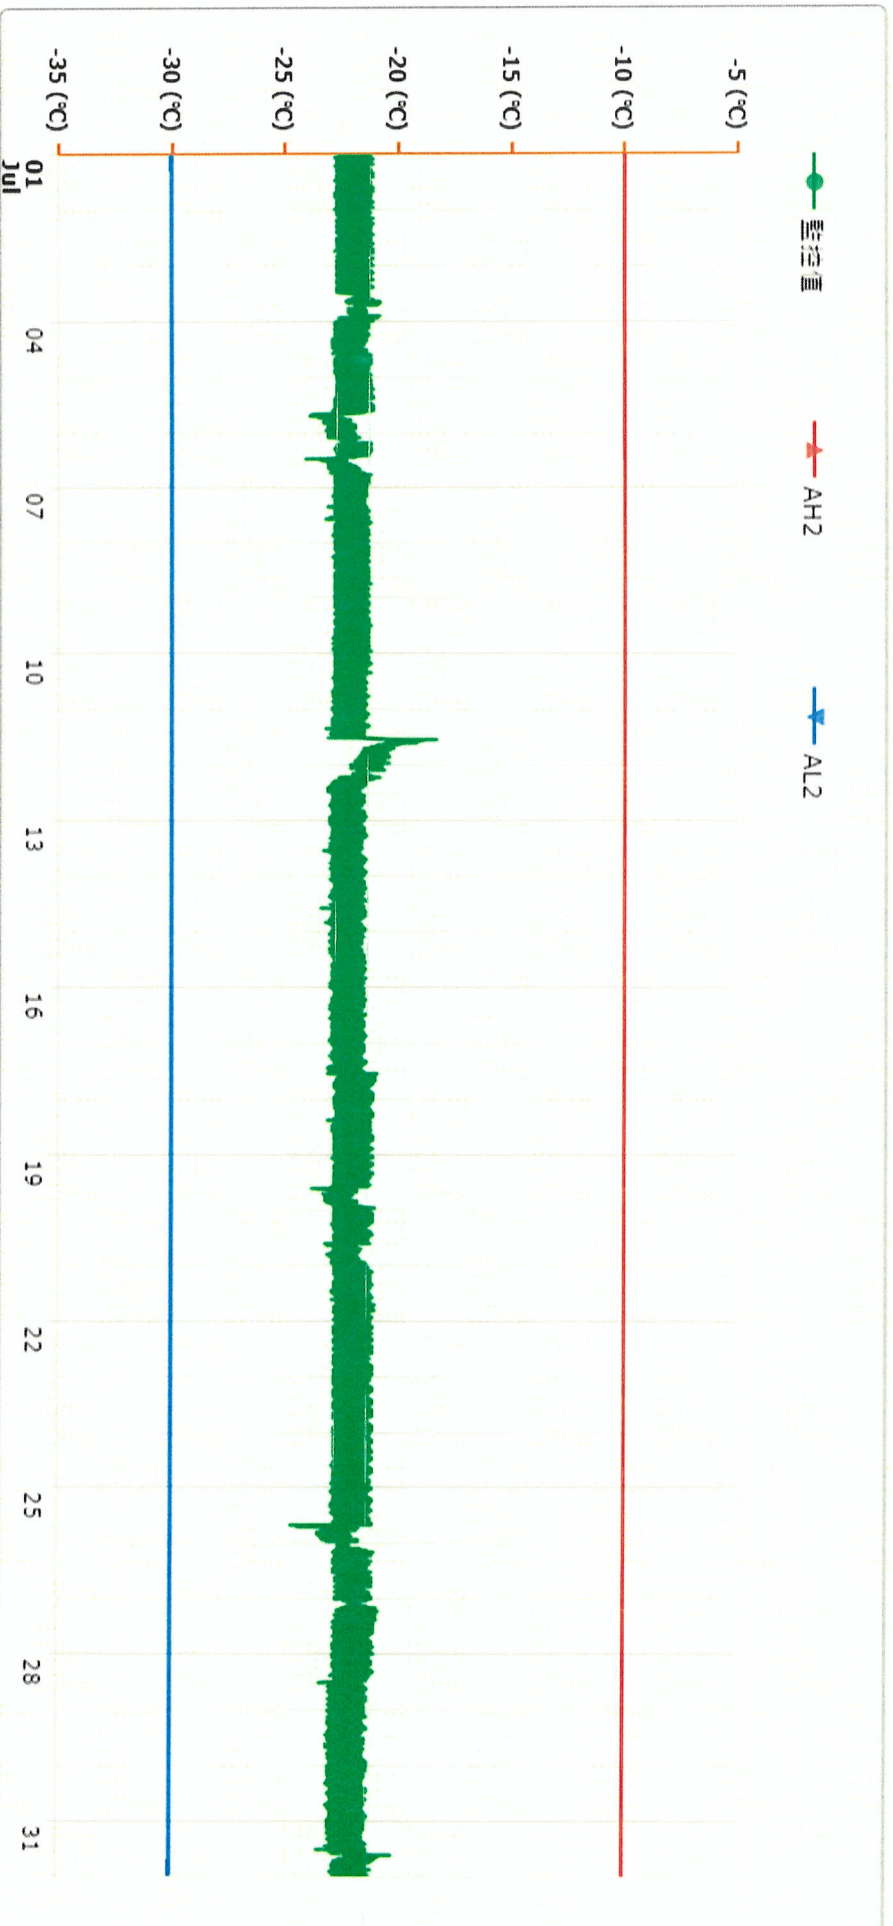

監控點圖表

監控點: 902-臨床試驗中心-(下) 電話:3933

時間區間: 2023-07-01 00:00 ~ 2023-07-31 23:59

最大值: -18.3 °C

最小值: -24.7 °C

平均值: -22.1 °C

製表者: 臨床試驗中心-公用

單位主管: 許淑貞 2023.08.07