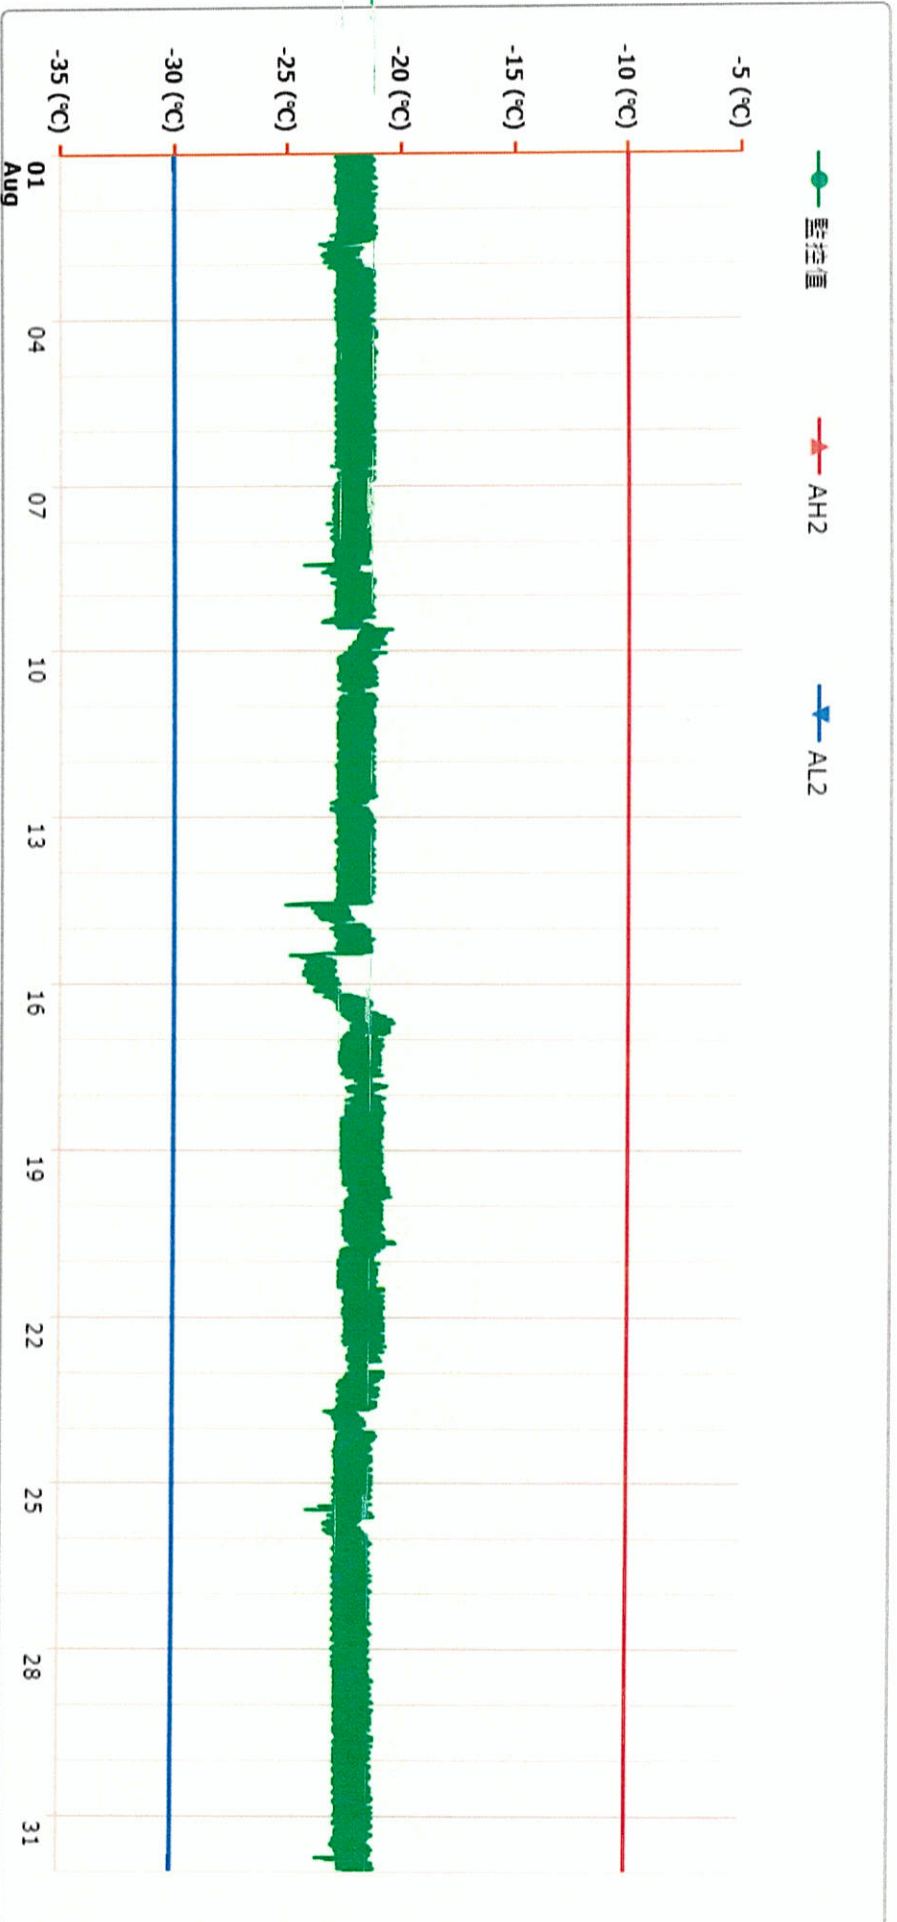

監控點圖表

監控點: 902-臨床試驗中心-(下) 電話:3933

時間區間: 2023-08-01 00:00 ~ 2023-08-31 23:59

最大值: -20.2 °C

最小值: -25.1 °C

平均值: -22.0 °C

製表者: 臨床試驗中心-公用

單位主管:

許淑貞 2023.09.05