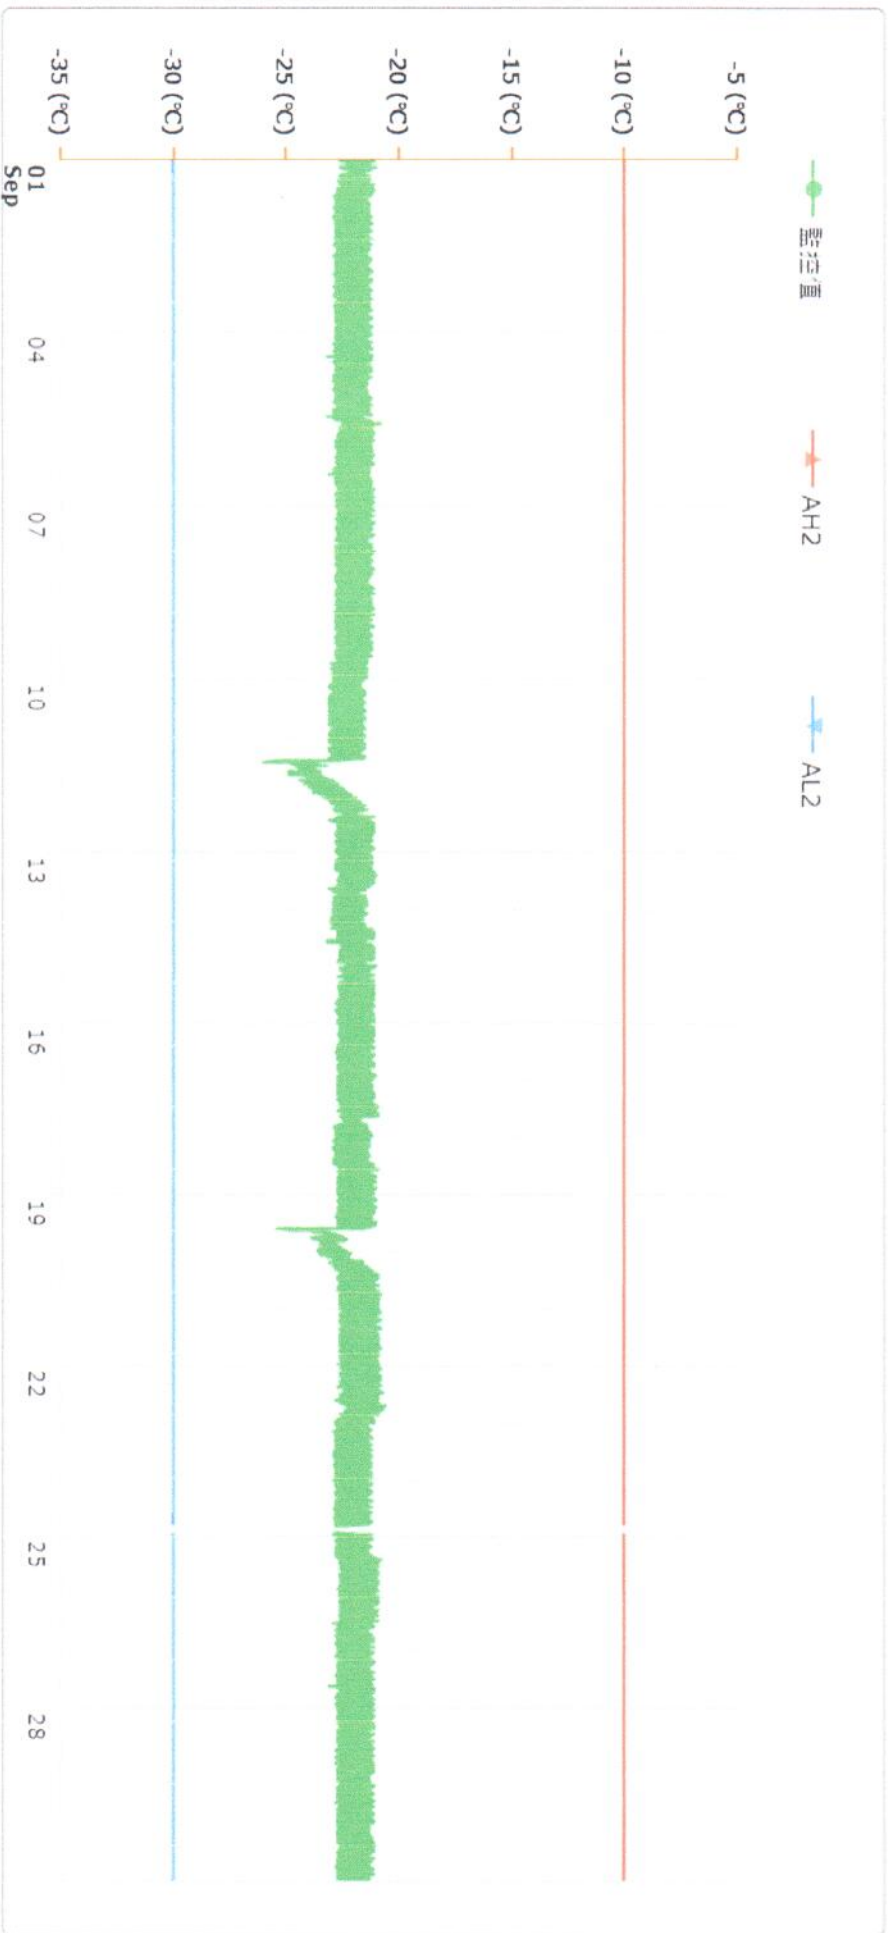

監控點圖表

監控點: 902-臨床試驗中心-(下) 電話: 3933

時間區間: 2023-09-01 00:00 ~ 2023-09-30 23:59

最大值: -20.6 °C

最小值: -26 °C

平均值: -22.1 °C

製表者: 臨床試驗中心-公用

單位主管:

許淑貞 2023.10.04