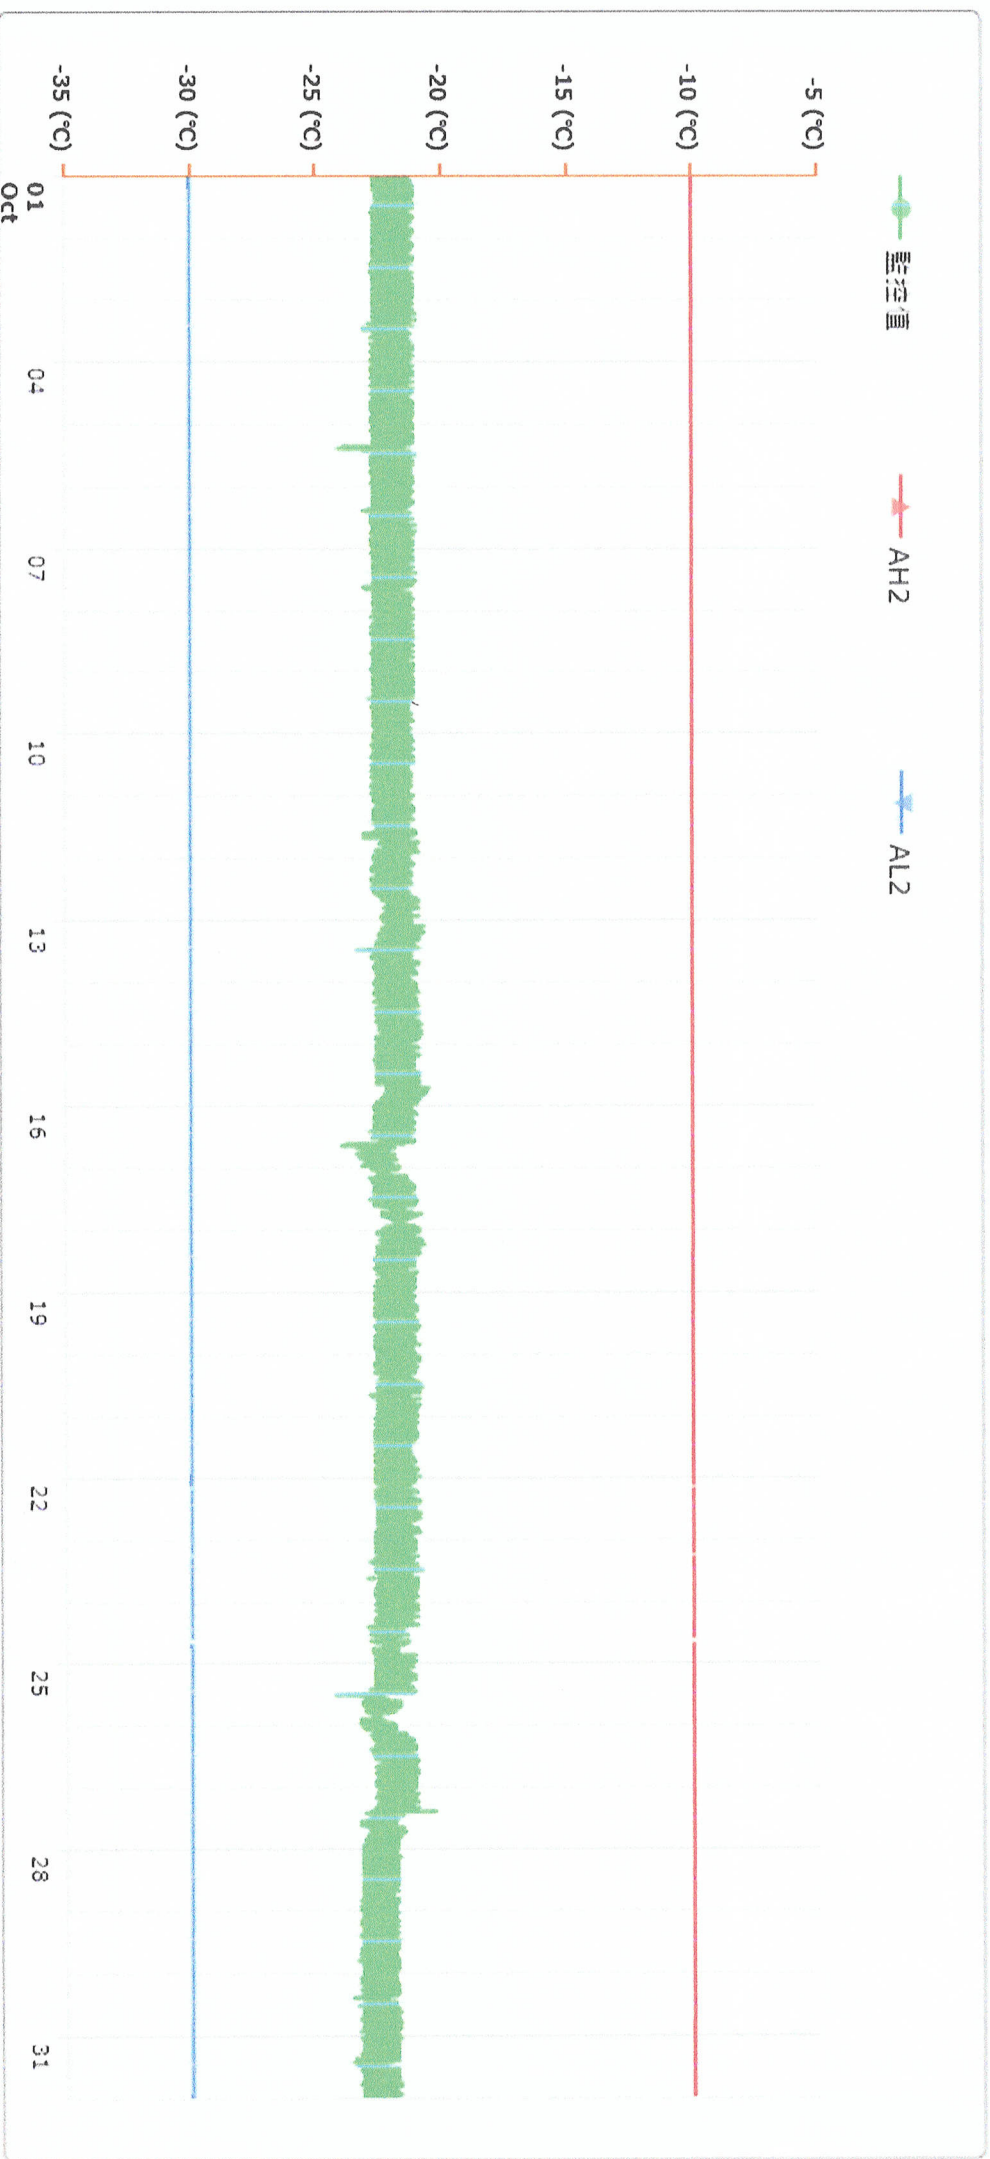

監控點圖表

監控點: 902-臨床試驗中心-(下) 電話: 3933

時間區間: 2023-10-01 00:00 ~ 2023-10-31 23:59

最大值: -20.3 °C

最小值: -24.3 °C

平均值: -22.0 °C

製表者: 臨床試驗中心-公用

單位主管: