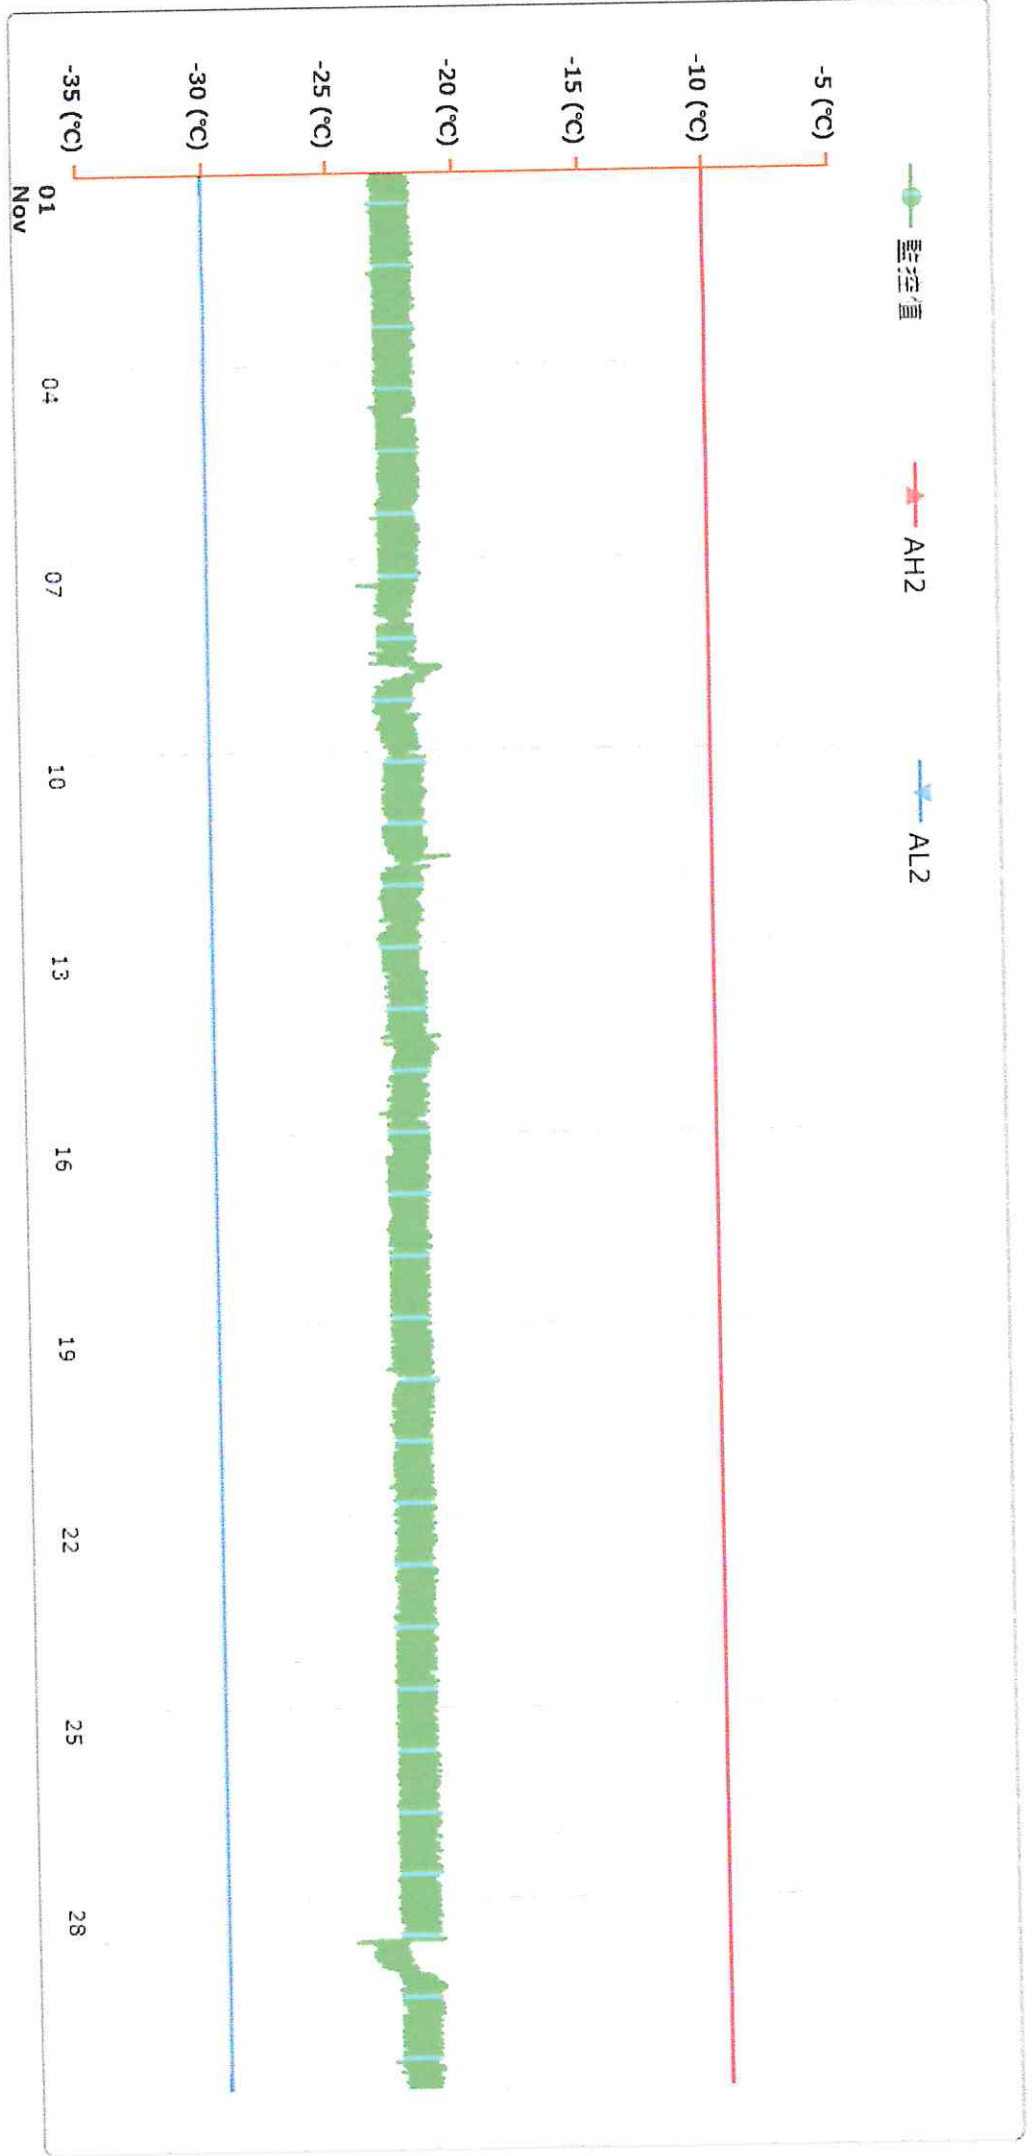

監控點圖表

監控點: 902-臨床試驗中心-(下) 電話: 3933

時間區間: 2023-11-01 00:00 ~ 2023-11-30 23:59

最大值: -20.5 °C

最小值: -24.9 °C

平均值: -22.4 °C

製表者: 臨床試驗中心-公用

單位主管: 許淑貞 2023.12.06