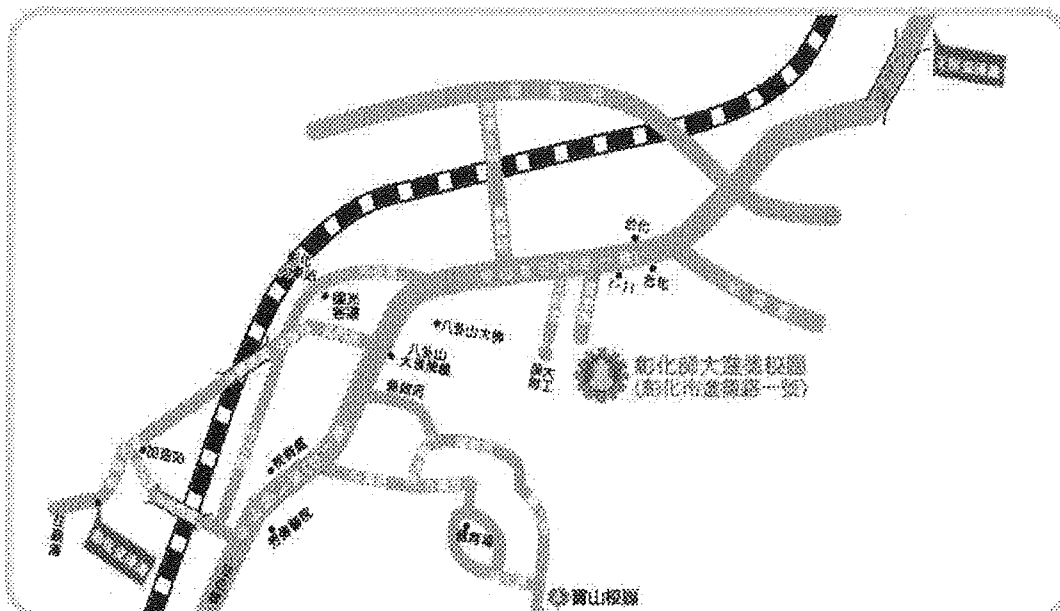

「研究倫理工作坊(二)」議程

時間：105 年 5 月 20 日（五）

地點：國立彰化師範大學進德校區白沙大樓 5 樓國際會議廳

時間	講題/流程	主講人
13:10 13:30	歡 喜 報 到	
13:30 13:35	主持人致詞	李漢文研發長
13:35 15:05	行為科學研究易受傷害 族群的保護	黃漢忠 中國醫藥大學醫學系專案助理教授 中區區域性研究倫理中心執行秘書 國立彰化師範大學研究倫理審查委員會委員
15:05 15:15	中 場 休 息	
15:15 16:35	參與研究同意書的撰寫 及知情同意的取得	黃漢忠 中國醫藥大學醫學系專案助理教授 中區區域性研究倫理中心執行秘書 國立彰化師範大學研究倫理審查委員會委員
16:35	快 樂 賦 歸	

※注意事項：

- (1) 本活動國立彰化師範大學教職員生免費(請攜帶職員證或服務證或學生證或身分證)，校外人員課程費用 300 元(請攜帶身分證)，採現場繳費，並開立收據。
- (2) 參與學員完成簽到及簽退流程並確實完成課程者，於會後核發 3 小時研習時數證明書。
- (3) 本議程如有變動以現場公告為準。

進德校區交通指南：

◆ 鐵公路：

從彰化火車站搭乘「彰化客運」，「台中客運」101 路線，於彰化師範大學下車，步行約五分鐘，即可抵達。

◆ 中山高速公路：

1. 彰化市以北者，經高速公路南下，下王田交流道往彰化方向，經大肚橋，沿中山路直行經台化工廠、7-11，左轉進德路即可抵達。
2. 彰化市以南者，經高速公路北上，下彰化交流道往彰化方向，沿中華西路右轉中央路，上中央路橋，左轉中山路(台一線)直行，右轉進德路即可抵達。

◆ 國道三號高速公路：

由快官系統交流道(往彰化方向)下中彰快速道路(台74線)，至中彰牛埔交流道(芬園)出口後右轉彰南路(台14線)，至中山路左轉，經台化工廠，左轉進德路，即可抵達。