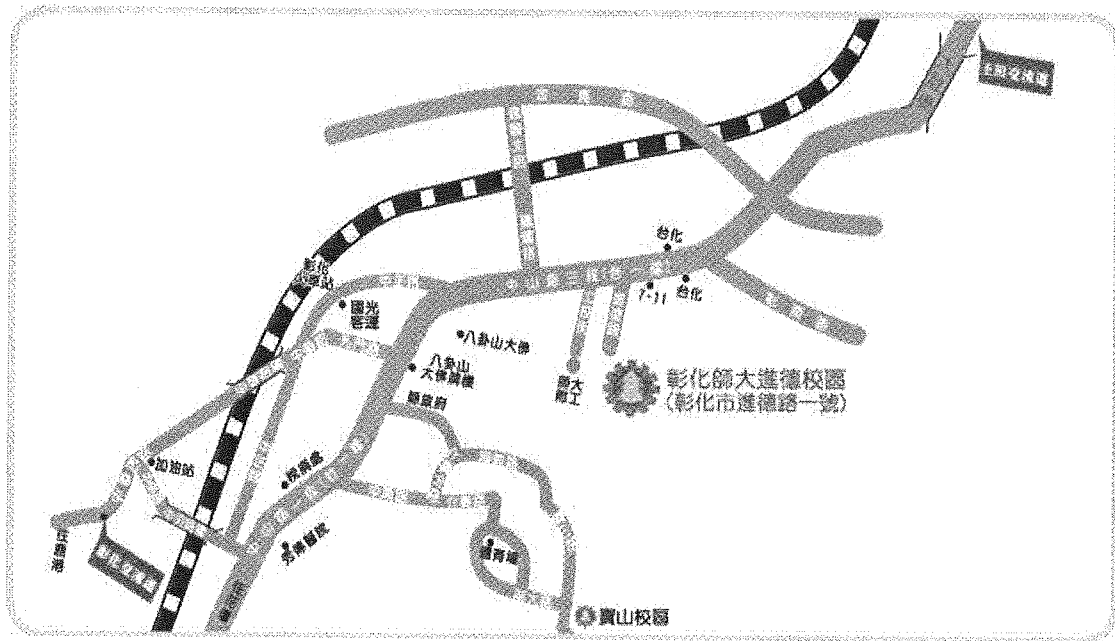

### 進德校區交通指南：

#### ■ 中山高速公路：

1. 彰化市以北者，經高速公路南下，下王田交流道往彰化方向，經大肚橋，沿中山路直行經台化工廠、7-11，左轉進德路即可抵達。
2. 彰化市以南者，經高速公路北上，下彰化交流道往彰化方向，沿中華西路右轉中央路，上中央路橋，左轉中山路(台一線)直行，右轉進德路即可抵達。

#### ■ 國道三號高速公路：

由快官系統交流道(往彰化方向)下中彰快速道路(台 74 線)，至中彰牛埔交流道(芬園)出口後右轉彰南路(台 14 線)，至中山路左轉，經台化工廠，左轉進德路，即可抵達。